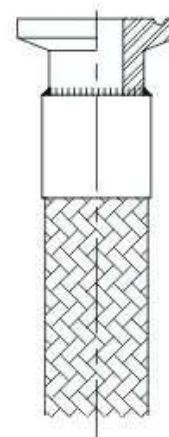

TERMINAIS PARA TUBOS FLEXÍVEIS

Contato

Imprimir

Download

Terminal - Rosca Macho

Terminal - Fêmea fixa e/ou giratória

Terminal - Pestana e Flange giratório

Terminal - Flange Fixo

Engate rápido fêmea

Engate rápido macho

Ponta lisa para solda

Niple sanitario TC