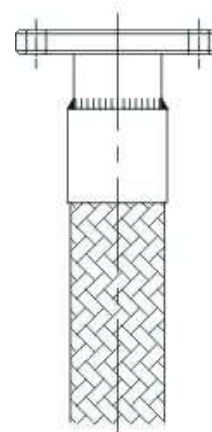

TERMINAIS PARA TUBOS FLEXÍVEIS

Contato

Imprimir

Download

Terminal - Rosca Macho

Terminal - Fêmea fixa e/ou giratória

Terminal - Pestana e Flange giratório

Terminal - Flange Fixo

Engate rápido fêmea

Engate rápido macho

Ponta lisa para solda

Niple sanitario TC