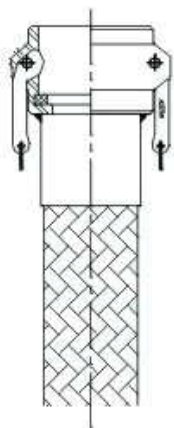

TERMINAIS PARA TUBOS FLEXÍVEIS

Contato

Imprimir

Download

Terminal - Rosca Macho

Terminal - Fêmea fixa e/ou giratória

Terminal - Pestana e Flange giratório

Terminal - Flange Fixo

Engate rápido fêmea

Engate rápido macho

Ponta lisa para solda

Niple sanitario TC