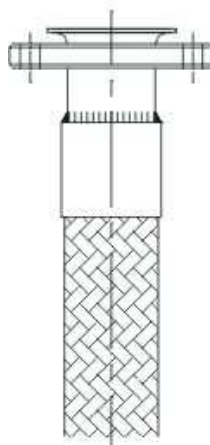

TERMINAIS PARA TUBOS FLEXÍVEIS

Contato

Imprimir

Download

Terminal - Rosca Macho

Terminal - Fêmea fixa e/ou giratória

Terminal - Pestana e Flange giratório

Terminal - Flange Fixo

Engate rápido fêmea

Engate rápido macho

Ponta lisa para solda

Niple sanitario TC