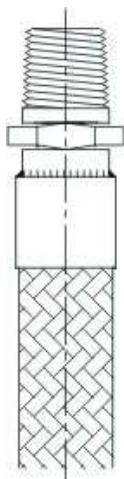

TERMINAIS PARA TUBOS FLEXÍVEIS

Contato

Imprimir

Download

Terminal - Rosca Macho

Terminal - Fêmea fixa e/ou giratória

Terminal - Pestana e Flange giratório

Terminal - Flange Fixo

Engate rápido fêmea

Engate rápido macho

Ponta lisa para solda

Niple sanitario TC